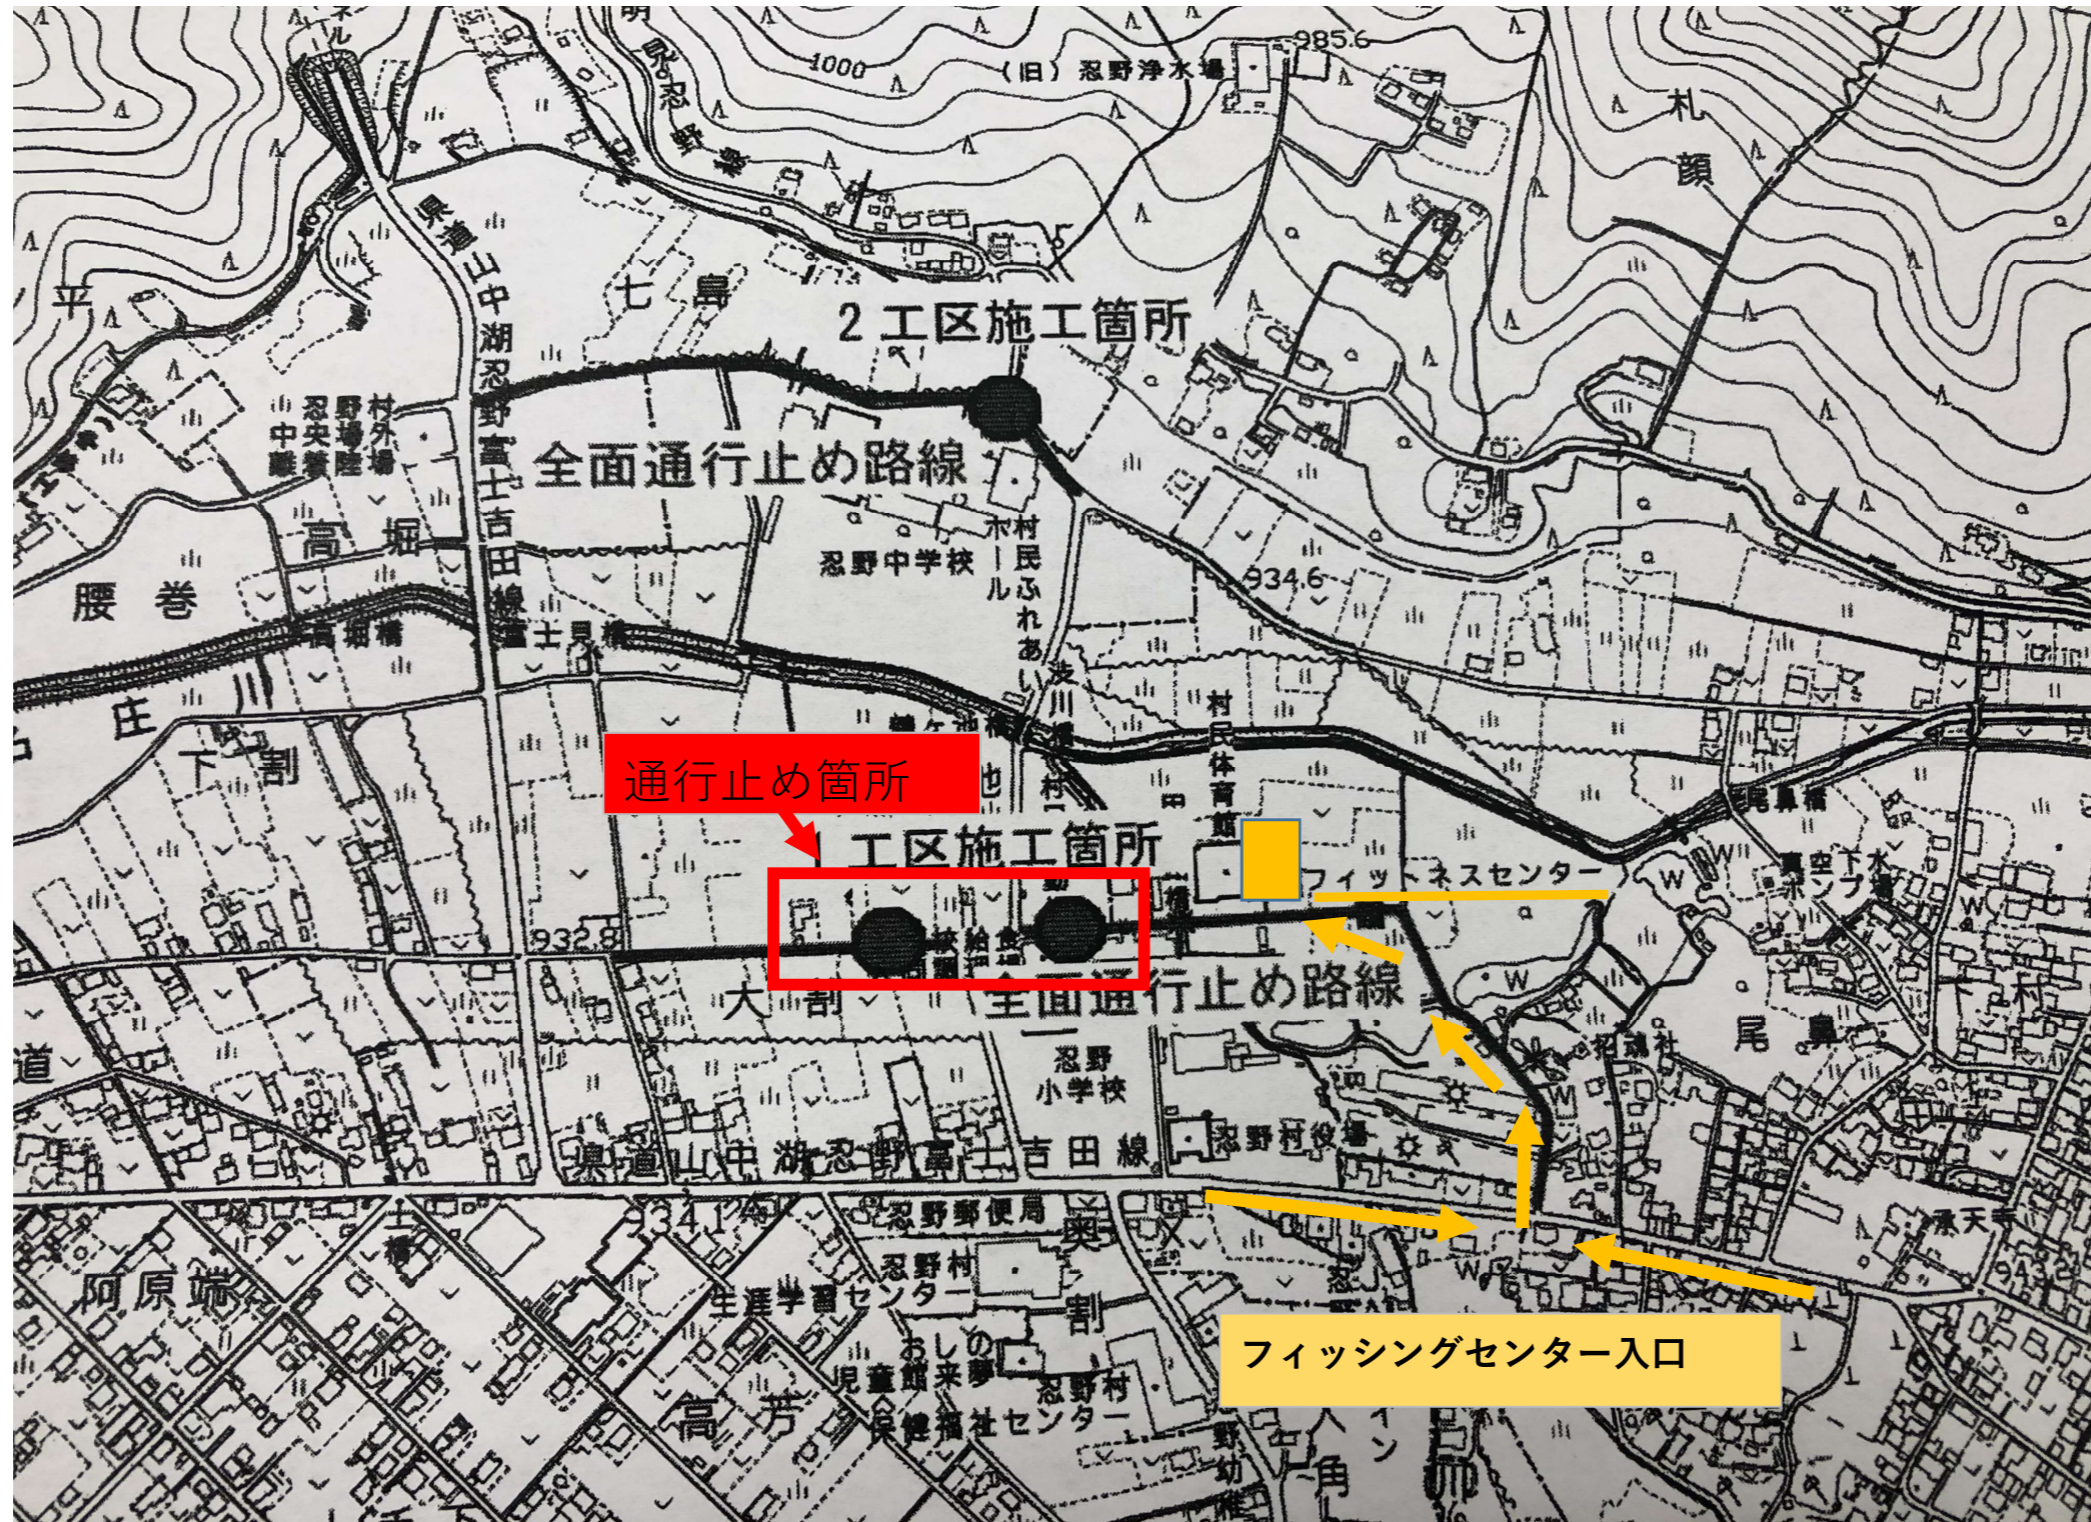

通行止めのお知らせ（上水道工事）

期間：2021年12月7日(火)～8日(水) 8:30-17:00

フィッシングセンター入口のほうから入れます。

忍草方面

内野方面